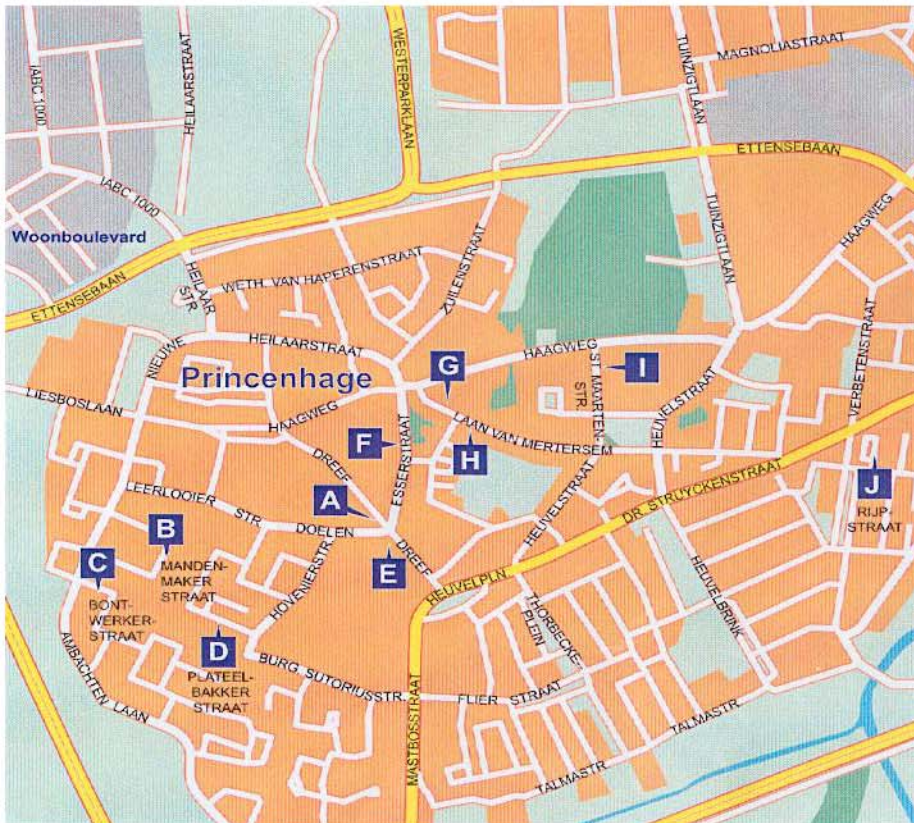

# Atelierroute Princenhage

De atelierroute Princenhage is georganiseerd door de deelnemende kunstenaars zelf. Alle afbeeldingen zijn eigendom van de kunstenaars.

Eventuele aankoop van kunstwerken is een zaak tussen bezoeker en kunstenaar.

Vormgeving: Susan Lambeck © 2006

Zondag 5 november 2006

11.00 tot 17.00 uur

Op diverse locaties in Princenhage, Breda

Deelnemers atelierroute Princenhage 2006

Annemarie Goossens  
Dreef 50 [A]  
Schilderijen